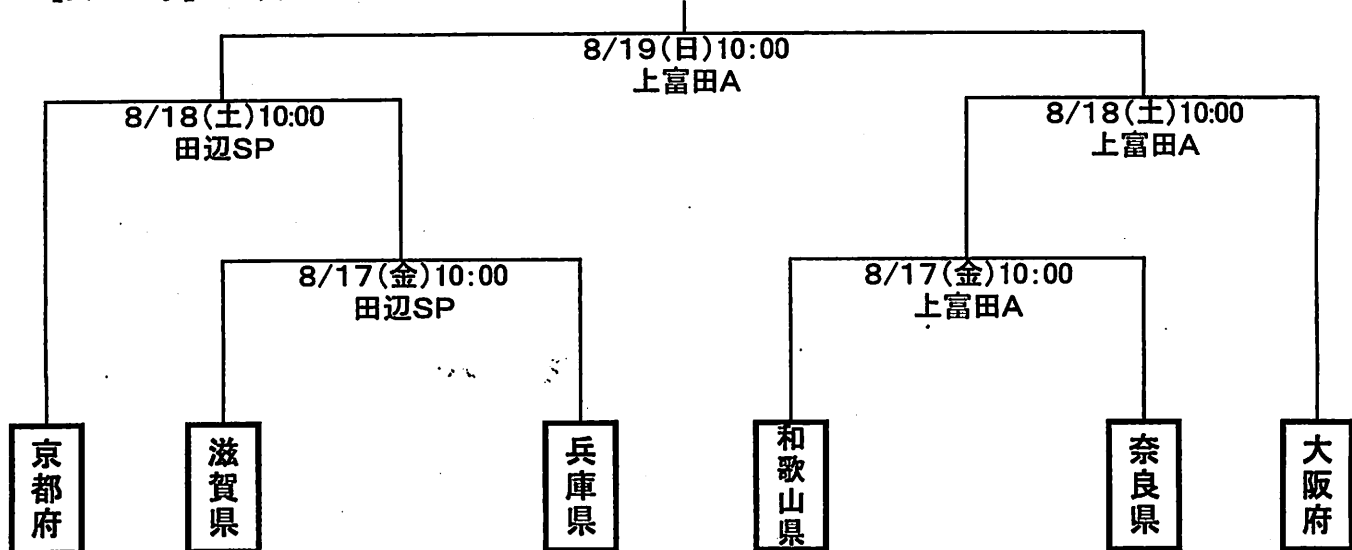

第73回国民体育大会近畿ブロック大会 組み合わせ

【成年男子】 串本サンナンタン 新宮やたがらす

【女子】 上富田A 田辺SP

【少年男子】 上富田多目的B 上富田球技場