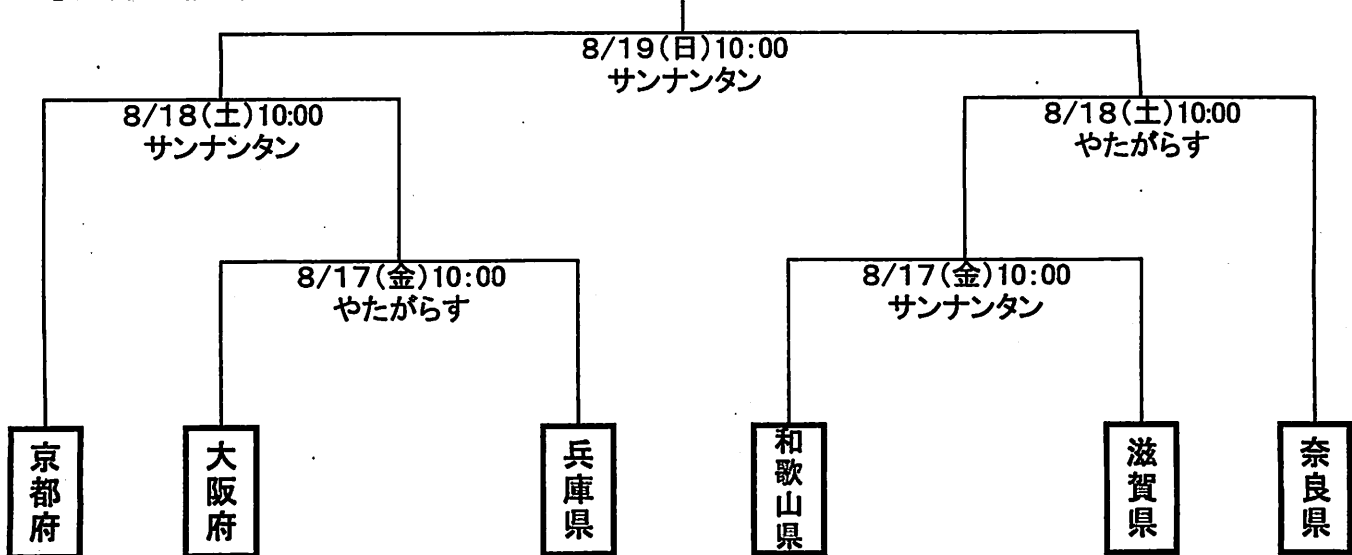

第73回国民体育大会近畿ブロック大会 組み合わせ

【成年男子】 串本サンナンタン 新宮やたがらす

【女子】 上富田A 田辺SP

【少年男子】 上富田多目的B 上富田球技場